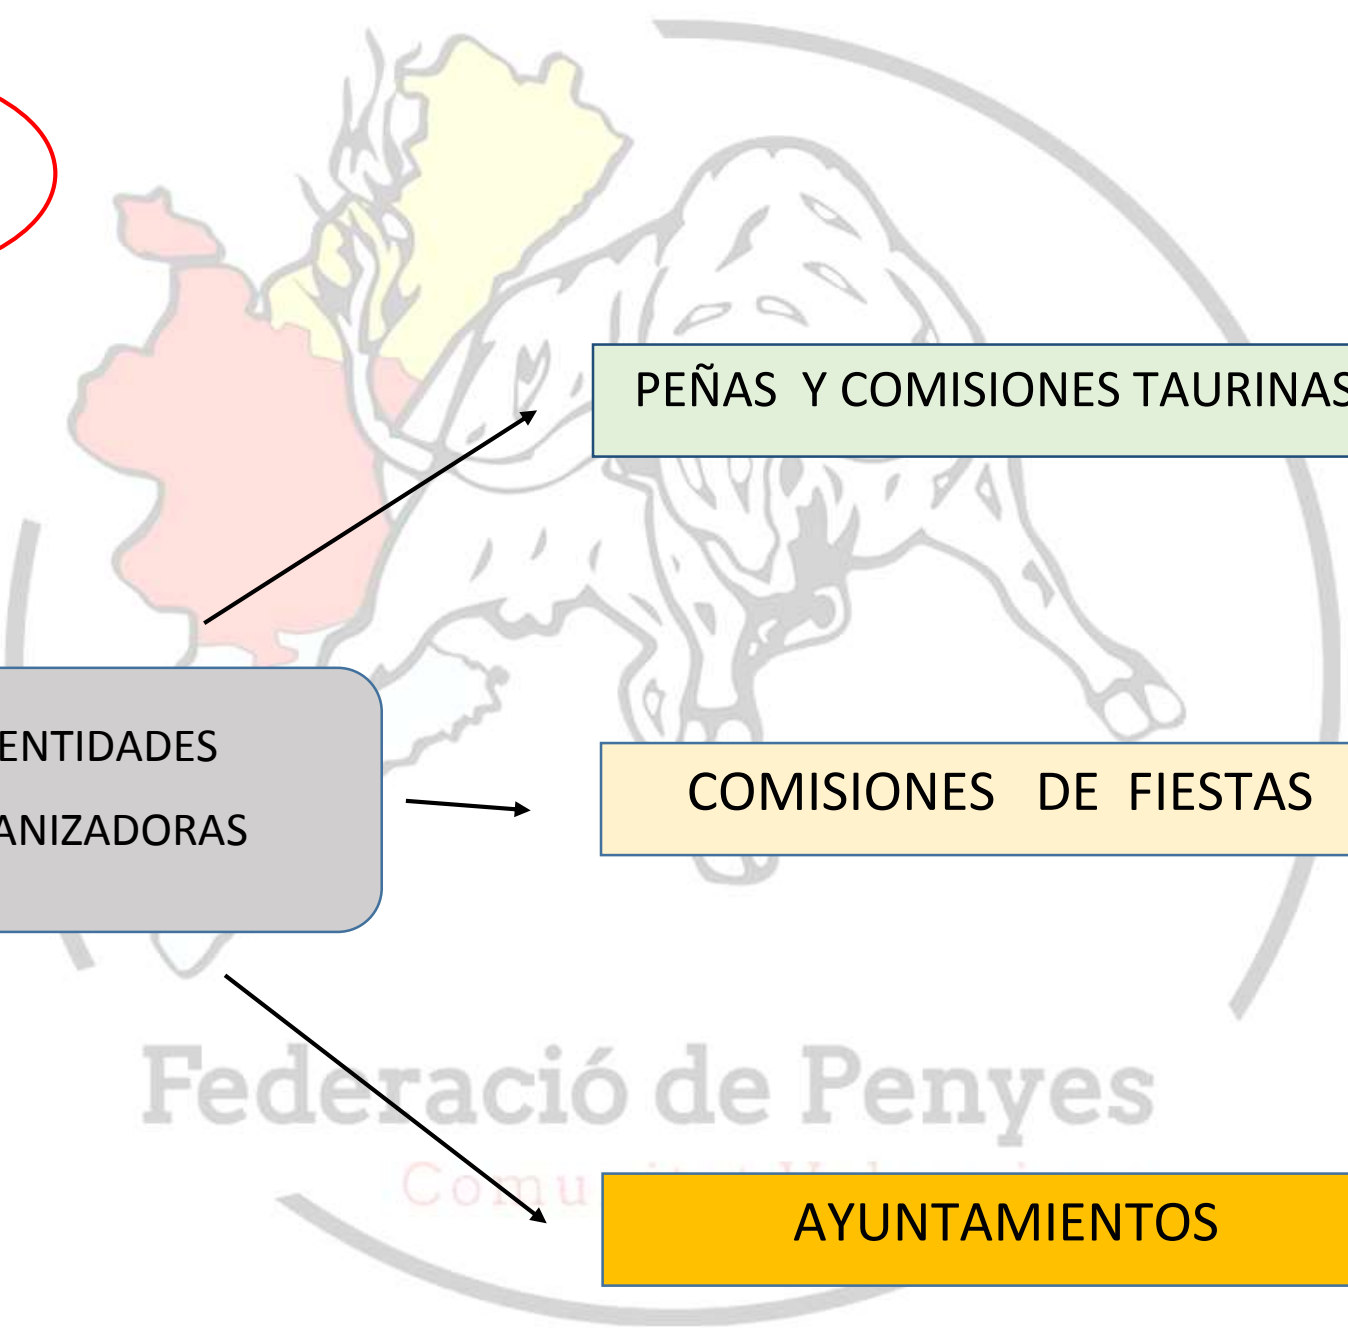

ORGANIZADORES

PEÑAS Y COMISIONES TAURINAS

ENTIDADES ORGANIZADORAS

COMISIONES DE FIESTAS

AYUNTAMIENTOS