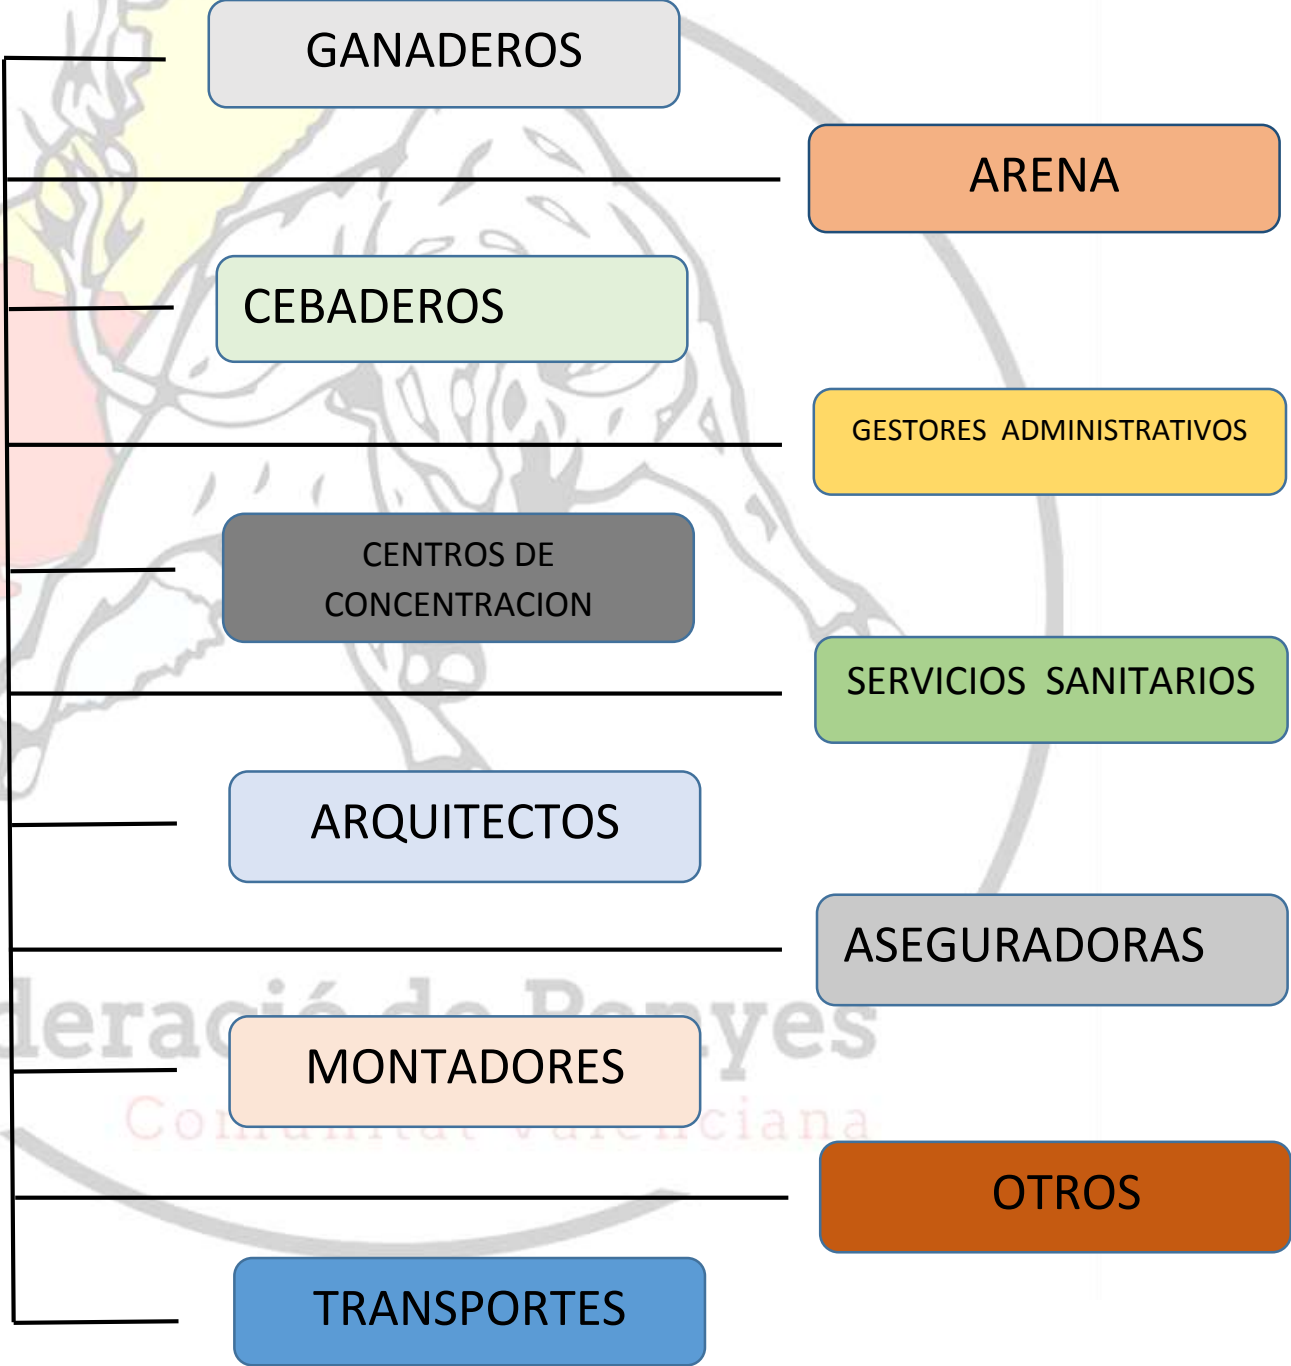

Una vez realizado dicho informe, lo remitiremos a todas las Administraciones públicas con competencias respecto a la problemática: Ministerio de Interior, Ministerio de Cultura, Ministerio de Agricultura, Generalitat Valenciana y Diputaciones provinciales de Alicante, Castellón y Valencia, así como a las entidades taurinas con ámbito nacional; Fundación del Toro de Lidia y Anoet.

ORGANIZADORES

PEÑAS Y COMISIONES TAURINAS

ENTIDADES ORGANIZADORAS

COMISIONES DE FIESTAS

AYUNTAMIENTOS

EMPRESAS

TEJIDO EMPRESARIAL  
- BOUS AL CARRER -

Federació de Penyes  
Comarca de Valenciana